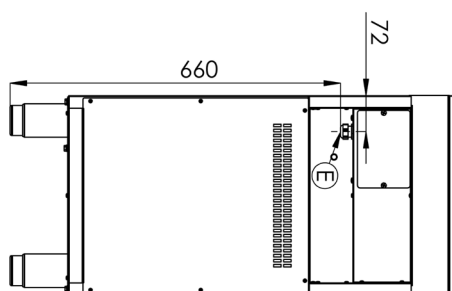

Sap kód	00008948	Napájení	400 V / 3N - 50 Hz
Šířka netto [mm]	400	Počet zón	2
Hloubka netto [mm]	730	Příkon zóny 1 [kW]	2,5
Výška netto [mm]	900	Příkon zóny 2 [kW]	2,5
Hmotnost netto [kg]	53.60	Rozměry tálu [mm x mm]	300 x 300
Příkon elektrický [kW]	5.000		

Sporáky

Sporák elektrický s podstavbou

Model	Sap kód	00008948
SPL 740 E	Skupina artiklů	Sporáky

1. Sap kód:

00008948

2. Šířka netto [mm]:

400

3. Hloubka netto [mm]:

730

4. Výška netto [mm]:

900

5. Hmotnost netto [kg]:

53.60

6. Šířka brutto [mm]:

440

7. Hloubka brutto [mm]:

Čtvercové

30. Rozměry tálu [mm x mm]:

300 x 300