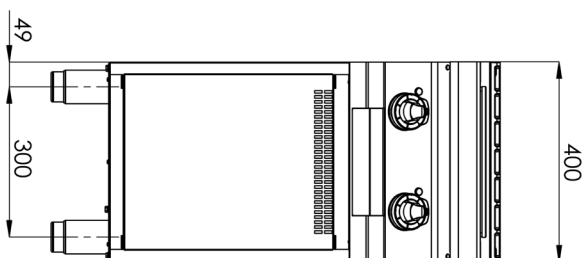

Technický list

Technický výkres

Sporák elektrický s podstavbou

Model

Sap kód

00008948

SPL 740 E

Skupina artiklů

Sporáky