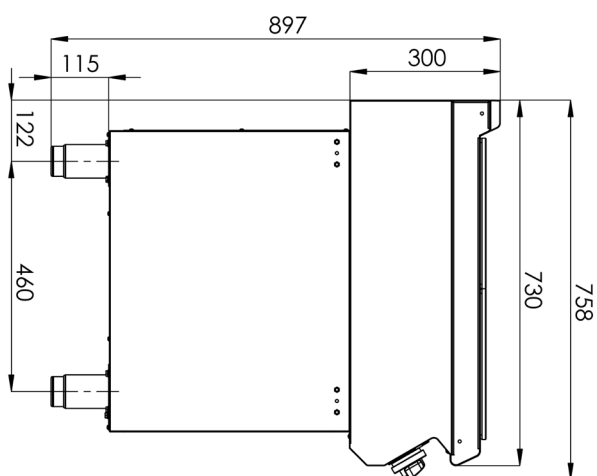

Technický list

Technický výkres

Sporák elektrický s podstavbou

Model

Sap kód

00008948

SPL 740 E

Skupina artiklů

Sporáky